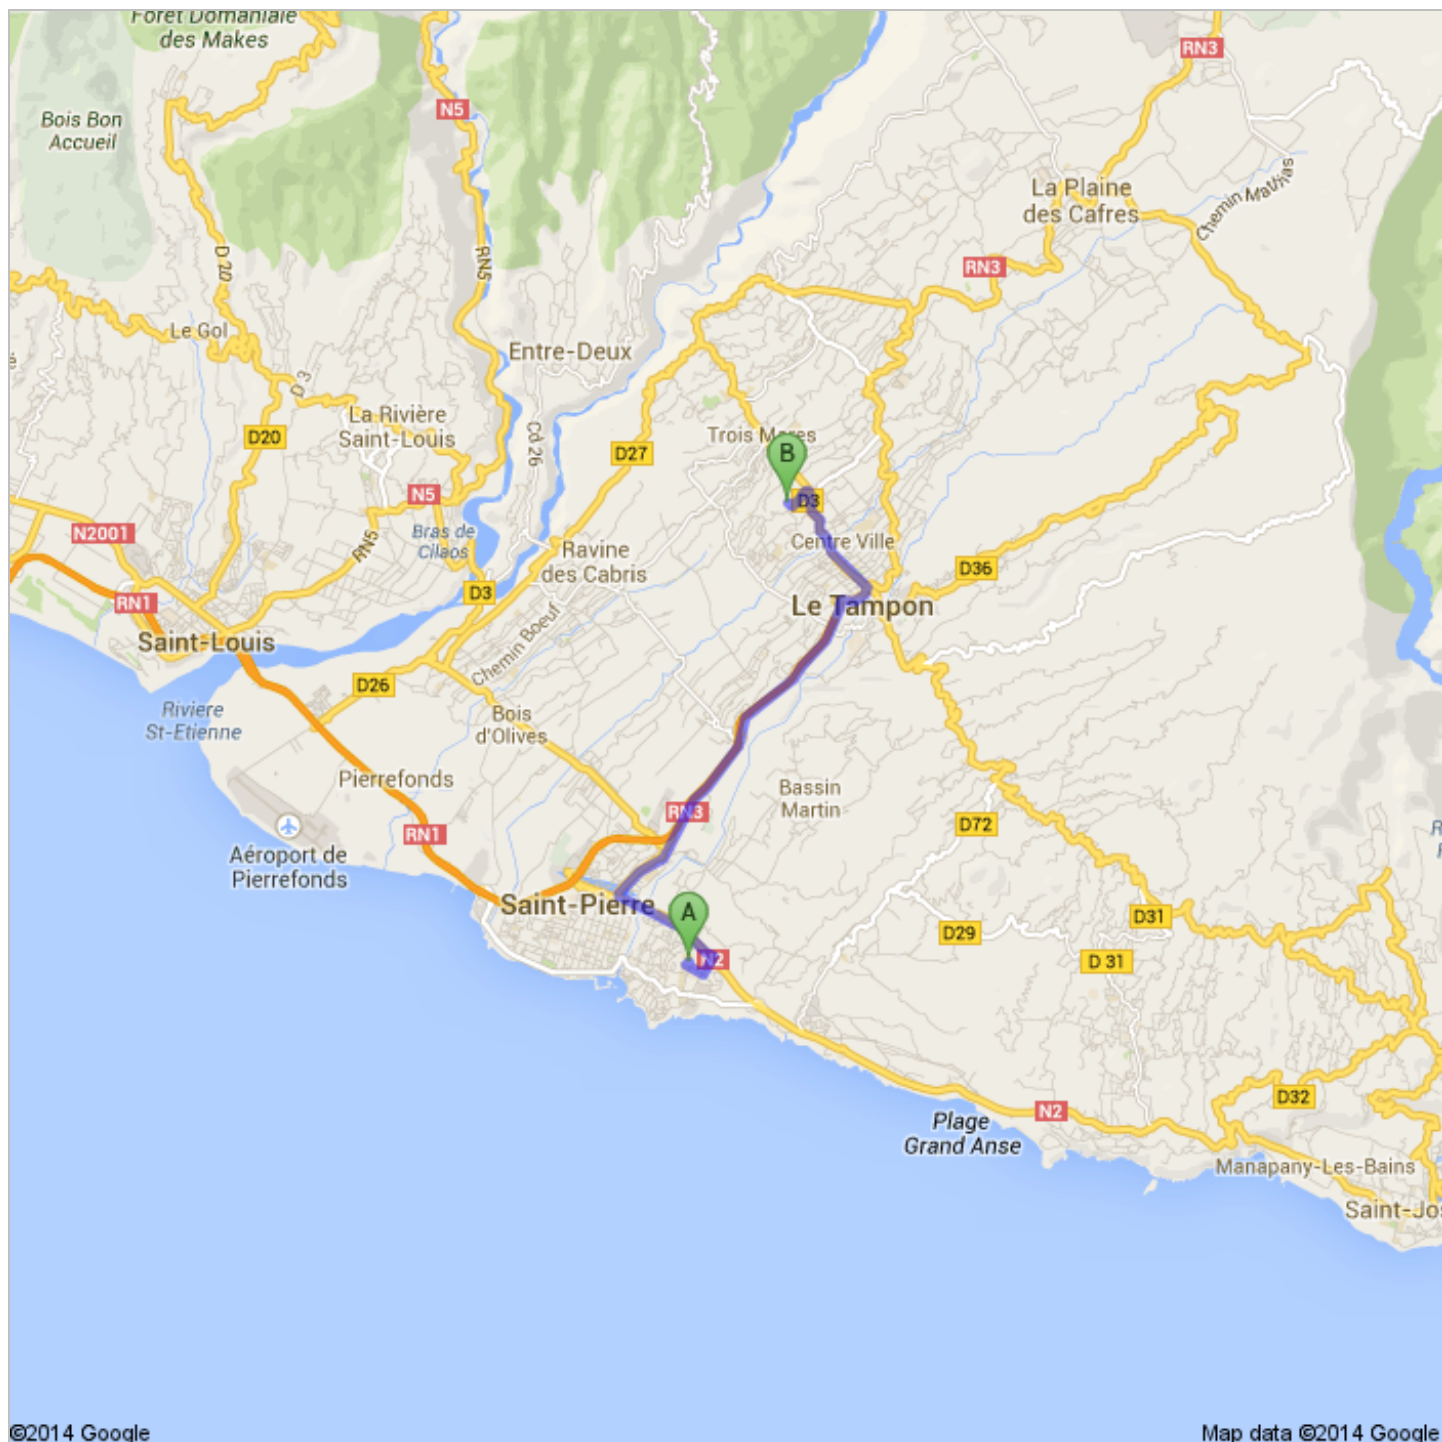

Itinéraire vers Campus universitaire sud

117 rue du Général Ailleret, Le Tampon 97430, La Réunion

12,9 km – environ 17 min

IUT de Terre Sainte

40 Avenue de Soweto 97410 Saint Pierre Réunion, La Réunion

-
- | | | |
|--|---|-----------------|
| | 1. Prendre la direction est vers Avenue De Soweto | 130 m |
| | | Total : 130 m |
| | 2. Continuer tout droit sur Rue Jules Joron
Environ 52 s | 350 m |
| | | Total : 500 m |
| | 3. Prendre à gauche sur Rue du Lycée | 230 m |
| | | Total : 700 m |
| | 4. Prendre la bretelle pour rejoindre N2
Environ 2 min | 2,0 km |
| | | Total : 2,8 km |
| | 5. Au rond-point, prendre la 1re sortie sur Rue Augustin Archambaud
Environ 1 min | 1,1 km |
| | | Total : 3,9 km |
| | 6. Au rond-point, prendre la 4e sortie sur N3C
Environ 58 s | 450 m |
| | | Total : 4,3 km |
| | 7. Prendre la bretelle pour rejoindre RN3
Environ 4 min | 5,1 km |
| | | Total : 9,4 km |
| | 8. Au rond-point, prendre la 2e sortie et continuer sur RN3
Traverser le rond-point
Environ 2 min | 700 m |
| | | Total : 10,1 km |
| | 9. Au rond-point, prendre la 3e sortie sur Rue Hubert Delisle/D3
Traverser 2 ronds-points
Environ 3 min | 2,2 km |
| | | Total : 12,3 km |
| | 10. Au rond-point, prendre la 3e sortie sur Rue Général Ailleret
Environ 1 min | 450 m |
| | | Total : 12,8 km |
| | 11. Tourner à droite
Votre destination se trouvera sur la droite | 98 m |
| | | Total : 12,9 km |

Campus universitaire sud

117 rue du Général Ailleret, Le Tampon 97430, La Réunion

Cet itinéraire est fourni à titre indicatif. Il est possible que vous deviez suivre un itinéraire différent de celui indiqué en raison de travaux, de bouchons, des conditions météorologiques, de déviations ou d'autres perturbations. Veuillez en tenir compte lors de la préparation de votre trajet. Veuillez en outre à respecter le code de la route et la signalisation sur votre trajet.

Données cartographiques ©2014 Google