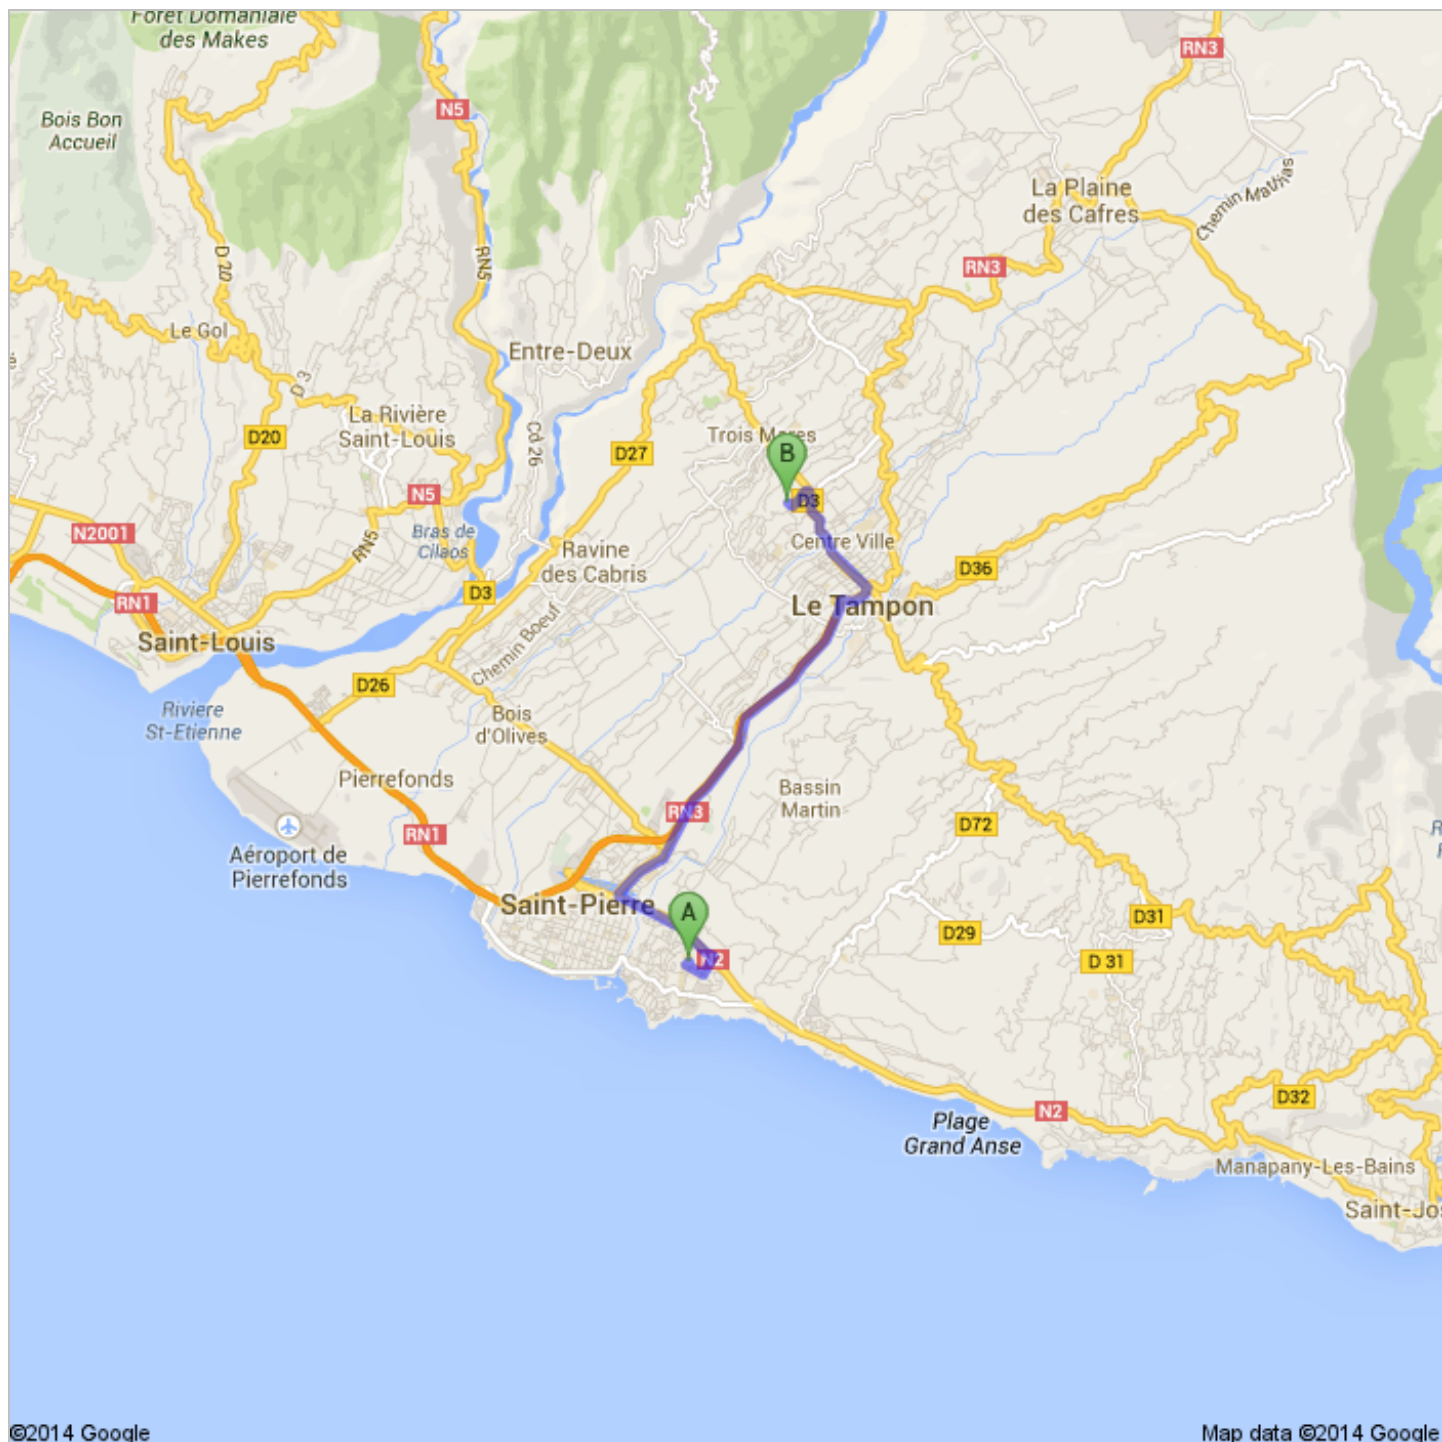

## Itinéraire vers Campus universitaire sud

117 rue du Général Ailleret, Le Tampon 97430, La Réunion

12,9 km – environ 17 min

## IUT de Terre Sainte

40 Avenue de Soweto 97410 Saint Pierre Réunion, La Réunion

1. Prendre la direction **est** vers **Avenue De Soweto** 130 m  
Total : 130 m

2. Continuer tout droit sur **Rue Jules Joron** 350 m  
Environ 52 s Total : 500 m

 3. Prendre à gauche sur **Rue du Lycée** 230 m  
Total : 700 m

4. Prendre la bretelle pour rejoindre **N2** 2,0 km  
Environ 2 min Total : 2,8 km

 5. Au rond-point, prendre la **1re** sortie sur **Rue Augustin Archambaud** 1,1 km  
Environ 1 min Total : 3,9 km

 9. Au rond-point, prendre la **3e** sortie sur **Rue Hubert Delisle/D3** 2,2 km  
Traverser 2 ronds-points  
Environ 3 min Total : 12,3 km

 10. Au rond-point, prendre la **3e** sortie sur **Rue Général Ailleret** 450 m  
Environ 1 min Total : 12,8 km