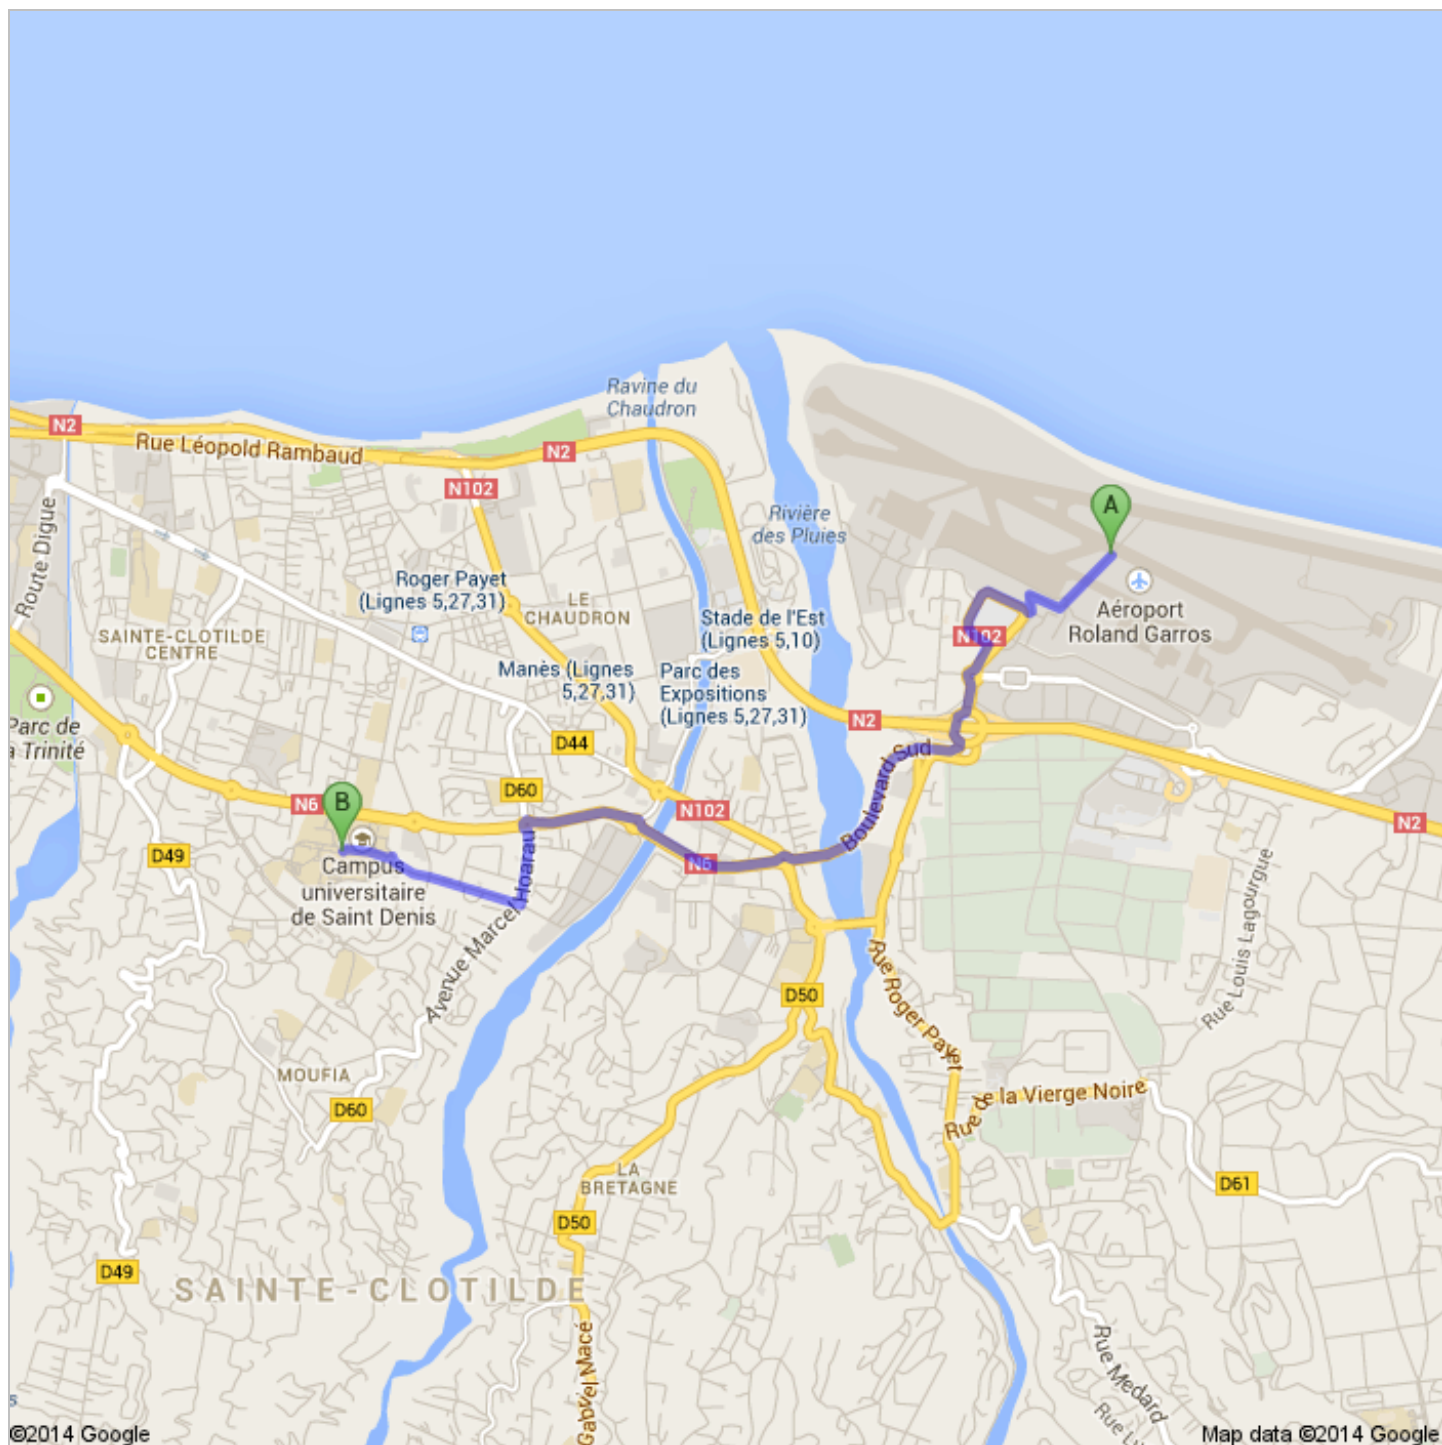

Itinéraire vers Université de La Réunion

15, Avenue Rene Cassin, BP 7151,97715 Saint Denis Messag,Cedex 9

Avenue de la Victoire, Saint-Denis 97715, La Réunion

5,1 km – environ 11 min

Aéroport Roland Garros

Aérogare Passagers, 74 Avenue Roland Garros, 97438, La Réunion

1. Prendre la direction **sud-ouest** 550 m
Environ 2 min Total : 550 m

 2. Tourner à droite vers **N102** 300 m
Environ 45 s Total : 850 m

3. Continuer tout droit sur **N102** 550 m
Traverser le rond-point Total : 1,4 km
Environ 1 min

 4. Au rond-point, prendre la **4e** sortie sur **Boulevard Sud** 2,4 km
Traverser 2 ronds-points Total : 3,8 km
Environ 4 min

 5. Au rond-point, prendre la **3e** sortie sur **Avenue Marcel Hoarau** 400 m
Environ 56 s Total : 4,3 km

 6. Prendre à droite sur **Rue du Bearn** 600 m
Environ 1 min Total : 4,8 km

 7. Au rond-point, prendre la **2e** sortie sur **Avenue René Cassin** 240 m
Total : 5,1 km