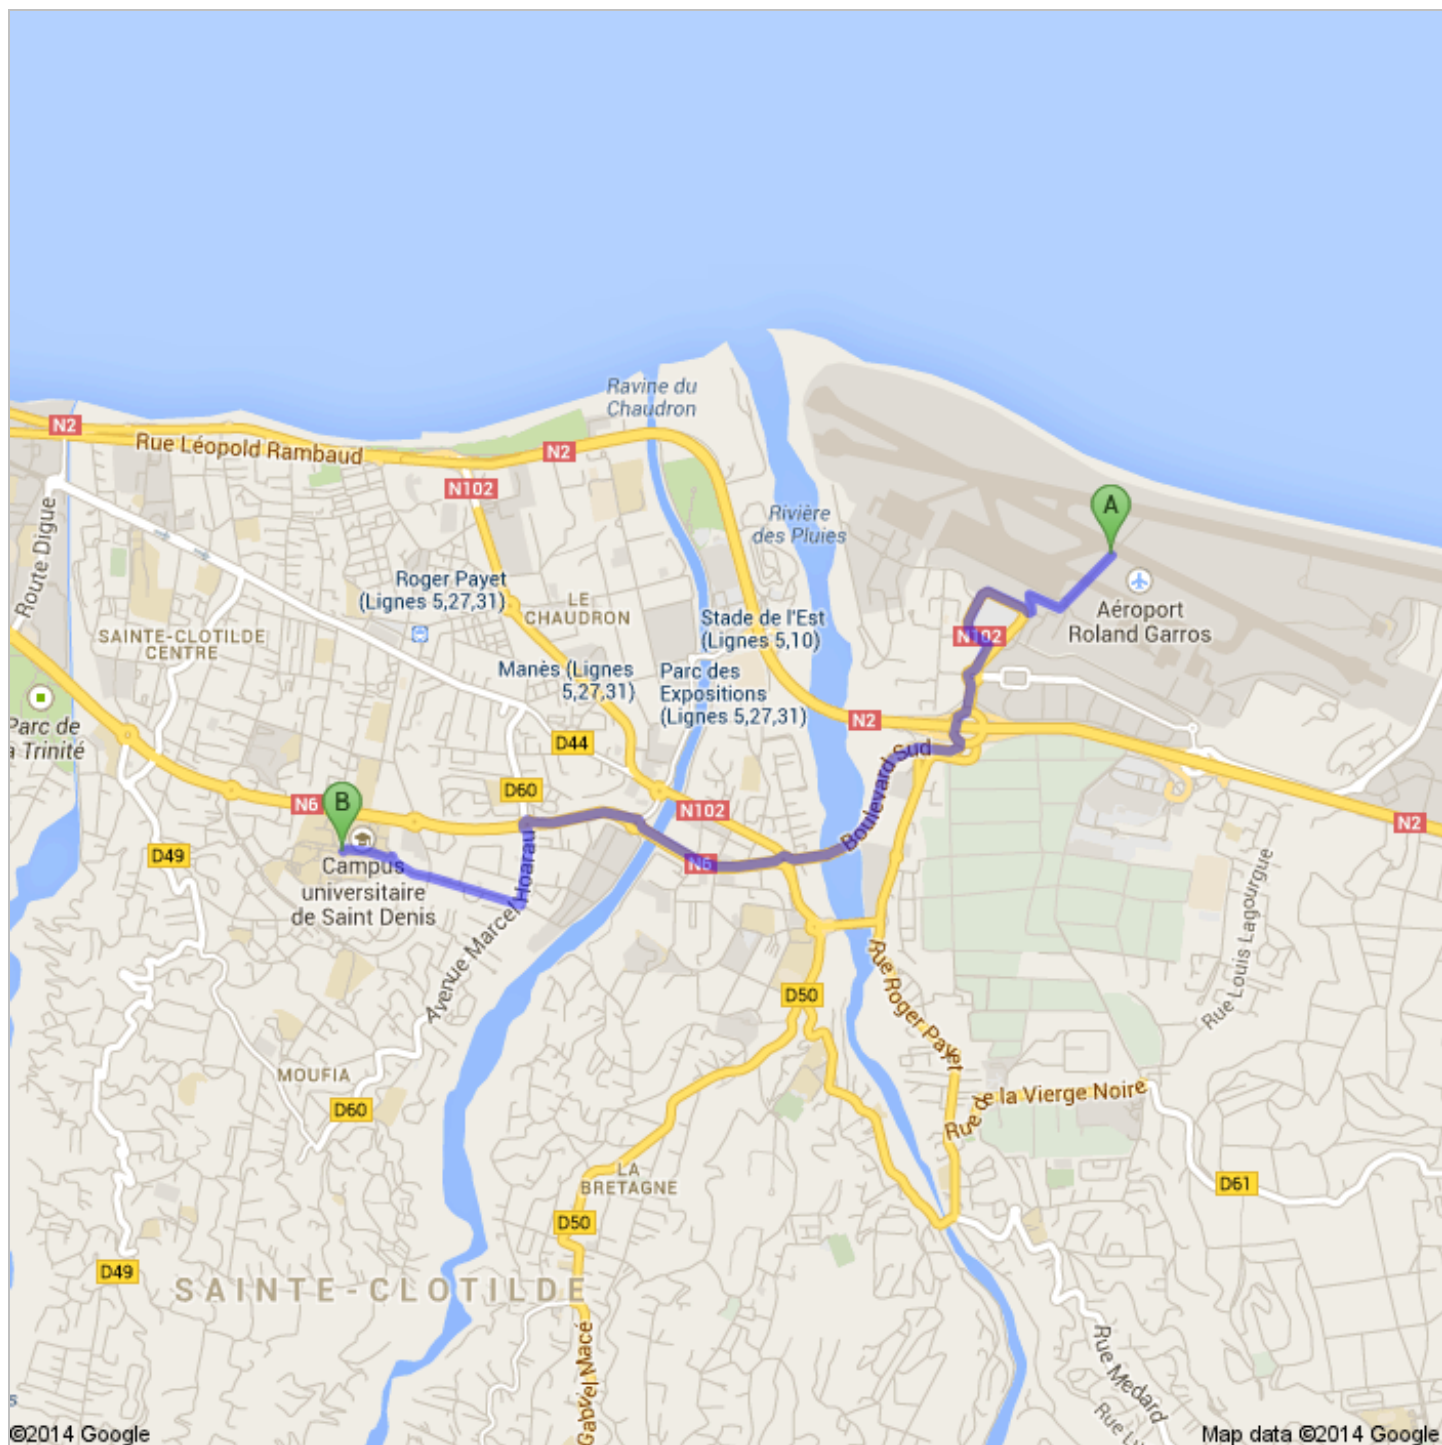

## Itinéraire vers Université de La Réunion

15, Avenue Rene Cassin, BP 7151,97715 Saint Denis Messag,Cedex 9

Avenue de la Victoire, Saint-Denis 97715, La Réunion

5,1 km – environ 11 min

## Aéroport Roland Garros

Aérogare Passagers, 74 Avenue Roland Garros, 97438, La Réunion

---

1. Prendre la direction **sud-ouest** 550 m  
Environ 2 min Total : 550 m

 2. Tourner à droite vers **N102** 300 m  
Environ 45 s Total : 850 m

3. Continuer tout droit sur **N102** 550 m  
Traverser le rond-point Total : 1,4 km  
Environ 1 min

 4. Au rond-point, prendre la **4e** sortie sur **Boulevard Sud** 2,4 km  
Traverser 2 ronds-points Total : 3,8 km  
Environ 4 min

 5. Au rond-point, prendre la **3e** sortie sur **Avenue Marcel Hoarau** 400 m  
Environ 56 s Total : 4,3 km

 6. Prendre à droite sur **Rue du Bearn** 600 m  
Environ 1 min Total : 4,8 km

 7. Au rond-point, prendre la **2e** sortie sur **Avenue René Cassin** 240 m  
Total : 5,1 km